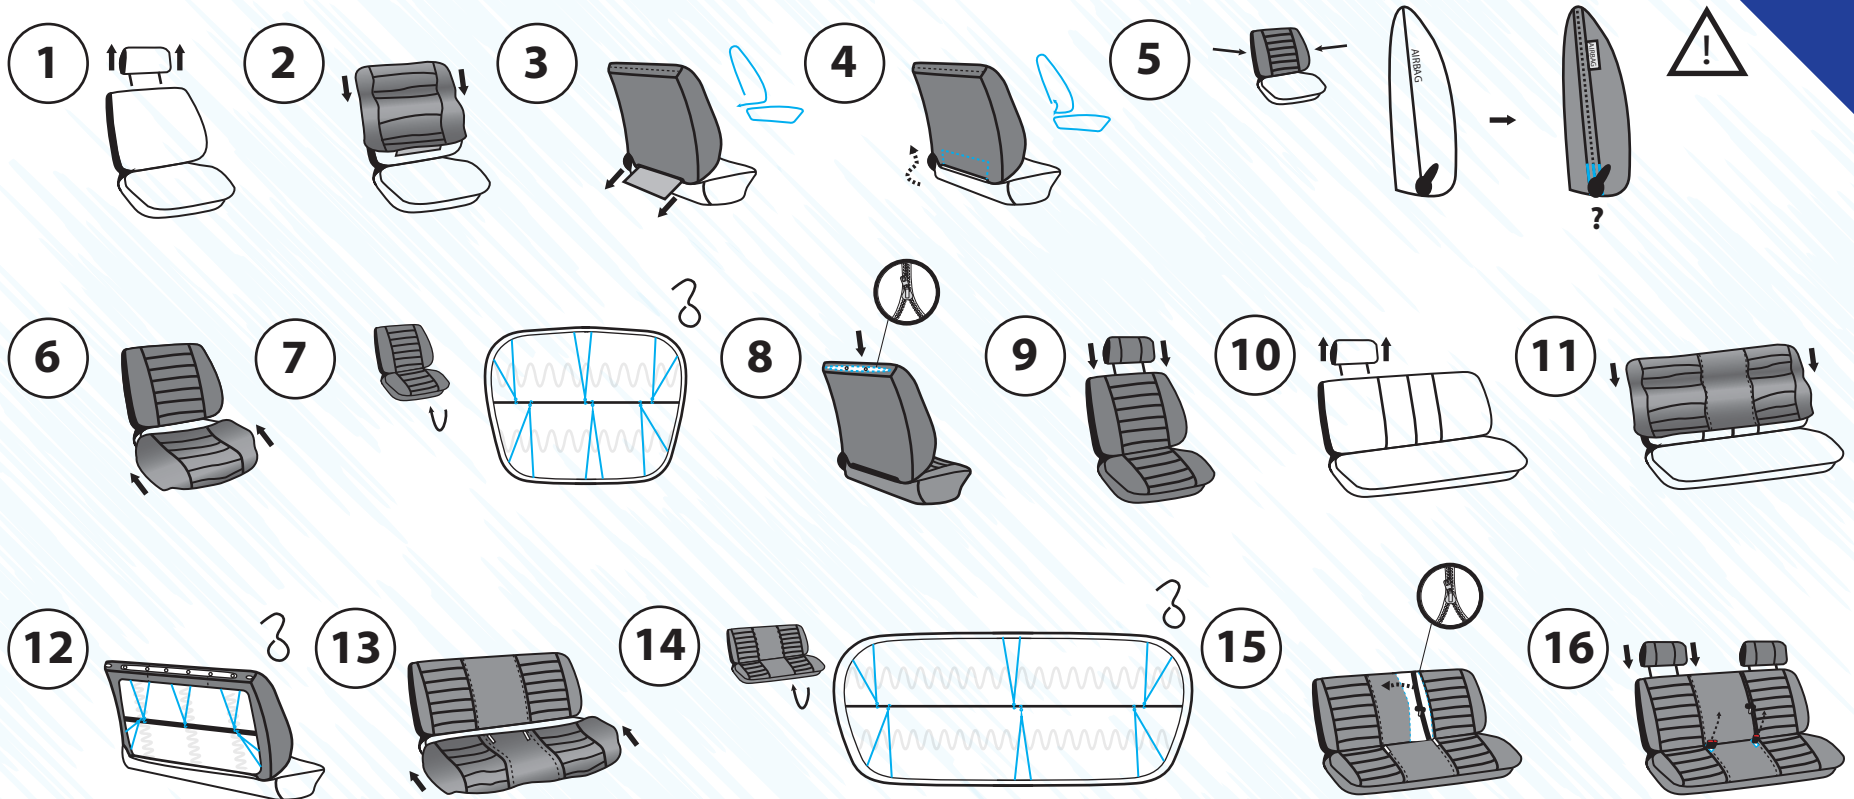

NÁVOD K MONTÁŽI / ISTRUZIONI DI MONTAGGIO / INSTRUKCJE SKŁADANIA

INSTALLATION INSTRUCTIONS / NAVODILA ZA MONTAŽO / ÖSSZESZERELÉSI ÚTMUTATÓ

LIMA mk.2

NÁVOD K MONTÁŽI / ISTRUZIONI DI MONTAGGIO / INSTRUKCJE SKŁADANIA