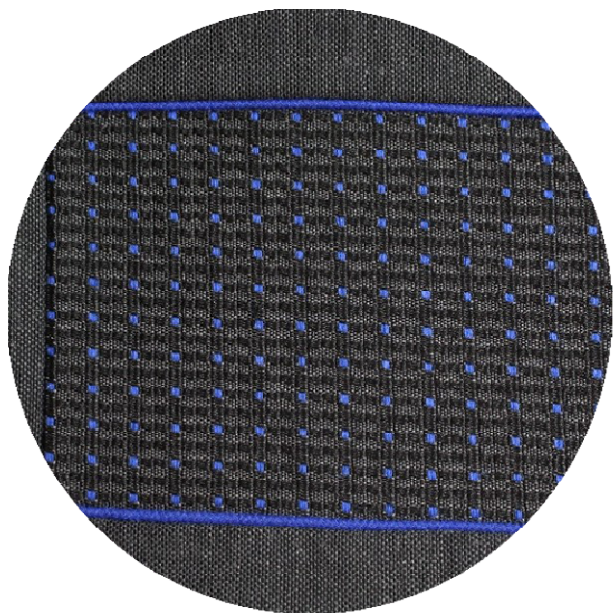

Autopotahy vyrobené na míru z čalounické látky s žakárovým vzorem s dobrou pevností a odolností proti prodření.

AUTOPOTAHY MITO

Čalounická látka s žakárovým vzorem s dobrou pevností a odolností proti prodření.
Kompletní laminace 3mm pěnou.

V závislosti na zvolené konfiguraci jsou potahy šity se speciálními švy pro boční airbagy, otvory pro zadní kapsu sedadla, loketními opěrkami, atd.

MODRÁ - MITO 06515923